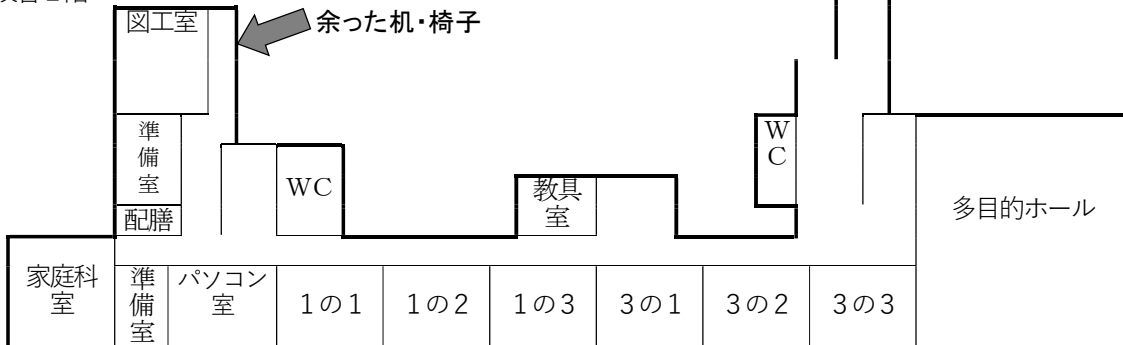

R2 延永小学校校舎配置図

ごみ倉庫

北校舎1階

本校舎1階

北校舎2階

本校舎2階

本校舎3階