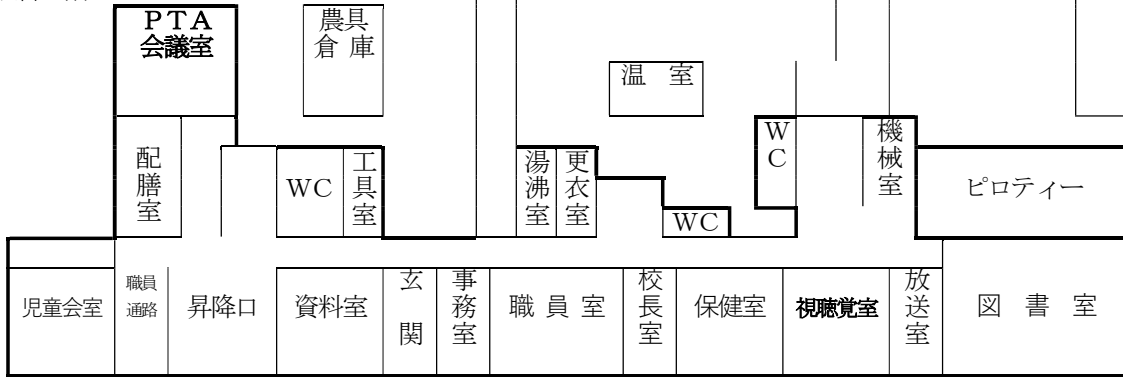

R2 延永小学校校舎配置図

ごみ倉庫

北校舎1階

本校舎1階

北校舎2階

本校舎2階

本校舎3階